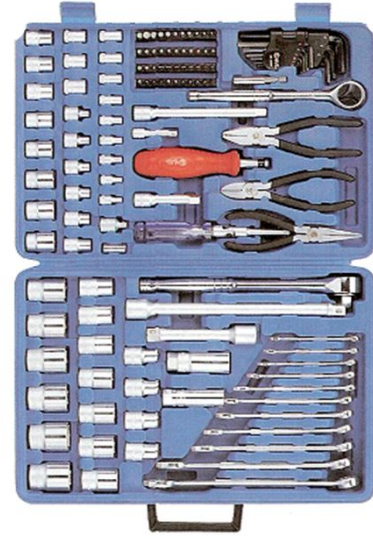

KOMPLE EL ALETİ TAKIMI

AC-234125

125.p

$255,00

1/4" Altıköşe kısa lokma:
m.4-4,5-5-5,5-6-7-8-9-10-11-12-13
3/8" Altıköşe kısa lokma:
m.6-7-8-9-10-11-12-13-14-15-16-17-18-19
1/2" Altıköşe kısa lokma:
m.11-12-13-14-15-16-17-18-19-20-21-22-23-24
25-26-27
1/4" Bits uçlar:
Düz (4)-Yıldız (8)-Allen (6)-Torx (7)-Robertson (3)
Çırcır kol: 3/8 (1)-1/2 (1)
Uzatma: 1/4 (1)-3/8 (2)-1/2 (2)
Buji lokması: 1/2 (2)
1/4" Lokma sapı-1/4" Uç sapı-1/4" Manyetik adp.
1/4" Uç adp.-Pense-Yankeski-Kargaburun
Allen anahtar: m.1,5-2-2,5-3-4-5-6-8-10
Kombine anahtar:
m.6-7-8-9-10-11-12-13-14-15-16-17-19

MS-437
$126,00

37 P.Lokma seti

MS-007P
$74,00

7 P.Pense seti

MS-008R
$74,00

8 P.Filtre ve
Segman pense seti

MS-019
$88,00

19 P.Çekiç ve
Keski seti

MS-020M
$96,00

20 P.Kombine
Anahtar seti

MS-020B
$96,00

20 P.Açıkbaşlı,Torx
Yıldız anahtar seti